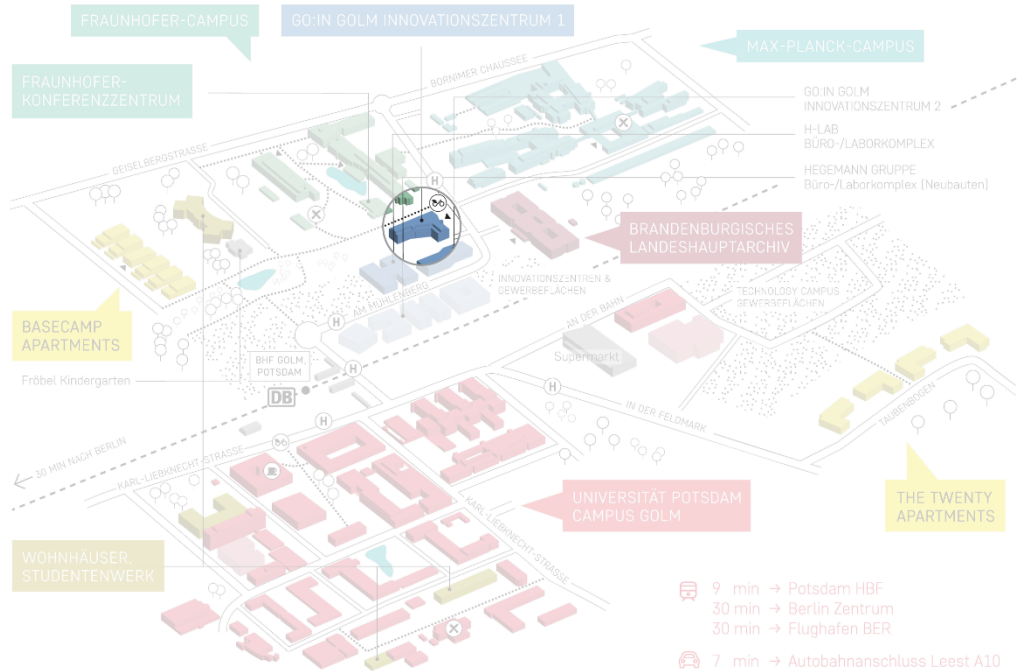

THE TWENTY 1-2 Zimmerappartements

Bilingualer Fröbel Kindergarten Springfrosch

Supermarkt

Sportmöglichkeiten

- Verein zur Förderung des Hochschulsports Potsdam e.V.
- SG Grün-Weiß Golm e. V.

Innovationszentrum GO:IN 1 (2007)

20 Unternehmen

RIPAC-Labor, targenomix, MetaSysX, Nanolytics, BIOCYC, GylcoUniverse, Quartett, DGL, GIM, Nanolytics, Hybrotec, UP Transfer, Molzym...

**Startup Space seit 2019 mit 16
vollausgestatteten Arbeitsplätzen, 15
vermietet**