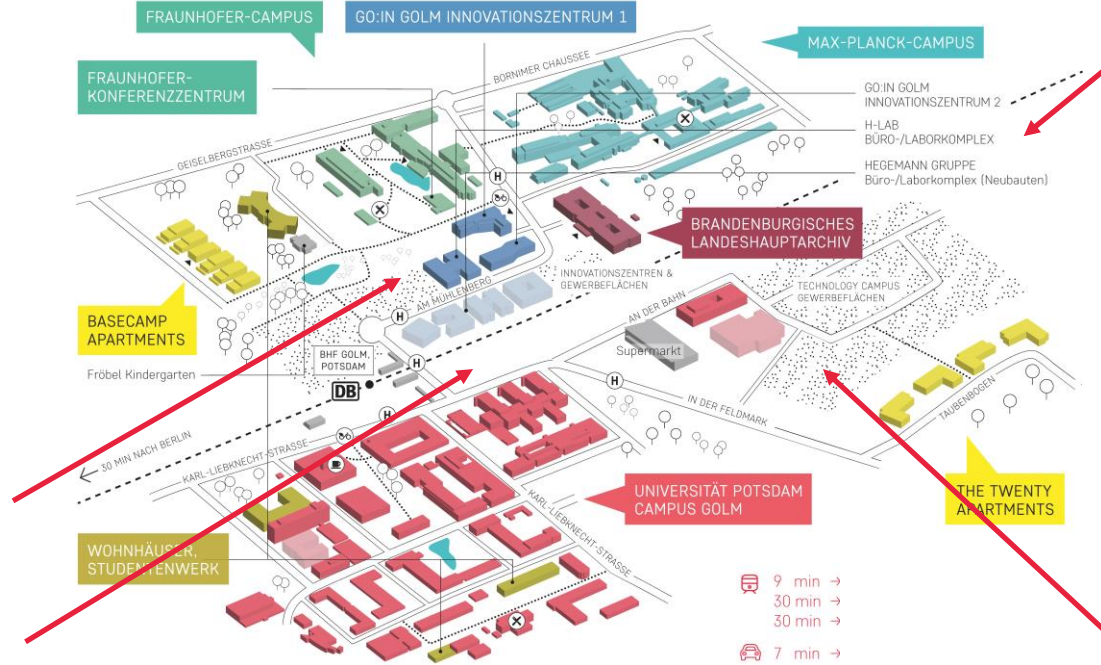

Start-up Academy

WFBB Ansiedlungsberatung
Entrepreneur in Residence

Potsdam Science
Park Conference

Events — Vernetzung — Services (2)

Welcome Service
Wohnungen, Kitaplätze,
Kulturaustausch

Sprachschule für Englisch
und Deutsch, kleinen Gruppen

Gesundheitsseminare

Fachseminare

Potsdam Science Park — Entwicklungen

GO:IN 2 © TGZP

H-LAB © PROJECT Immobilien

Innovationszentren:
4,3 ha Baufläche

Neue Mitte Golm:
Läden, Leben, Parken

Golm-Nord: 60 ha
Untersuchungsgebiet

Institut für Informatik und Computational Science, © Universität Potsdam, Foto: Tobias Hopfgarten

Technologie Campus:
3 ha Universität Potsdam

7ha Baufläche für
forschende Unternehmen

123 Anfragen nach Laboren, Büros und Flächen von 2018 -2021