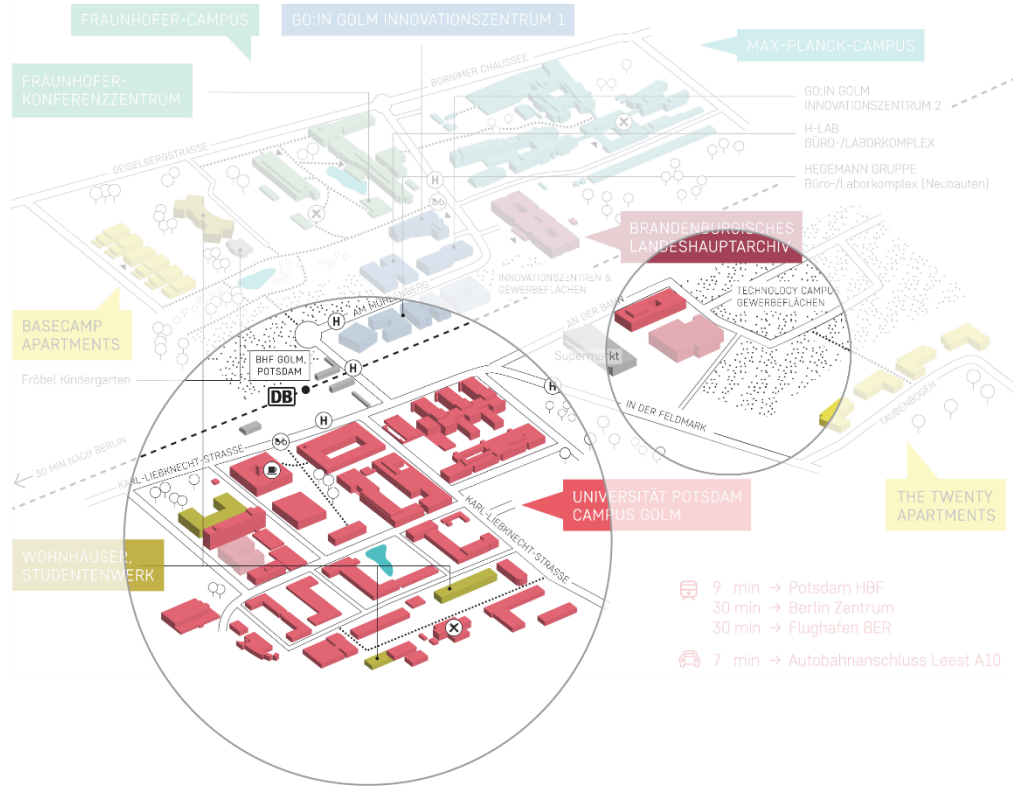

POTSDAM SCIENCE PARK

We Live Science.

Potsdam Science Park – Willkommen!

Potsdam Science Park - Übersicht

Universität und Forschungsinstitute

Universität Potsdam

- Humanwissenschaftliche Fakultät
- Mathematisch-Naturwissenschaftliche Fakultät

Max-Planck-Campus

- Max-Planck-Institut für Gravitationsphysik (Albert-Einstein-Institut)
- Max-Planck-Institut für Kolloid- und Grenzflächenforschung (MPIKG)
- Max-Planck-Institut für Molekulare Pflanzenphysiologie (MPI-MP)