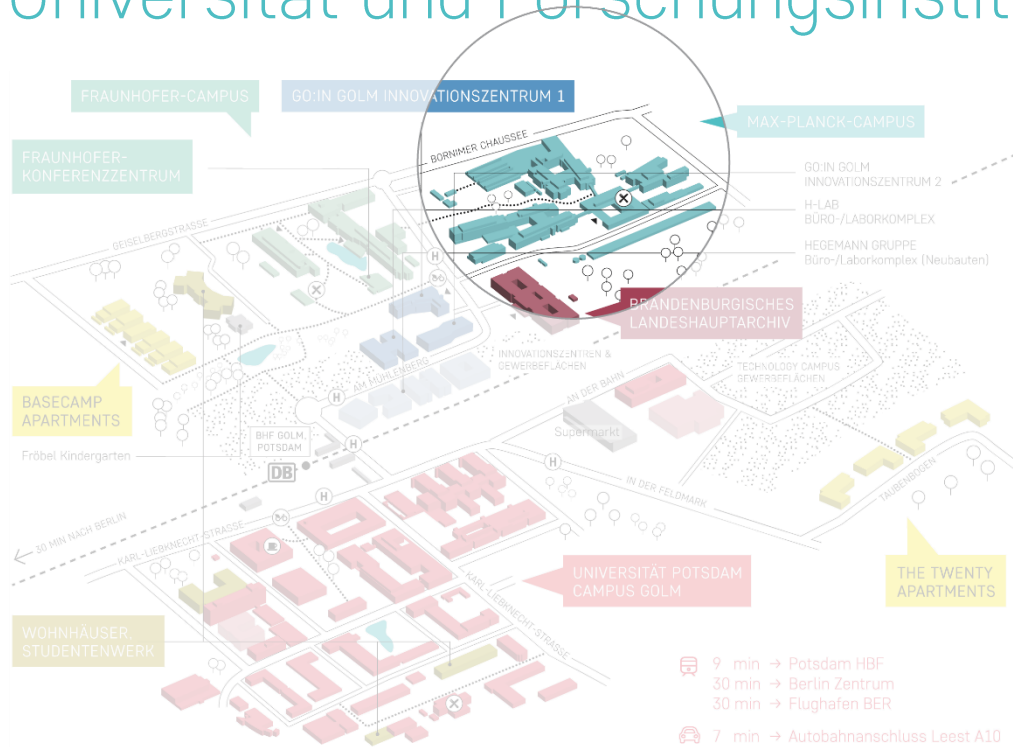

POTSDAM SCIENCE PARK

We Live Science.

Potsdam Science Park – Willkommen!

Potsdam Science Park - Übersicht

Universität und Forschungsinstitute

Universität Potsdam

- Humanwissenschaftliche Fakultät
- Mathematisch-Naturwissenschaftliche Fakultät

Fraunhofer Campus

- Fraunhofer-Institut für Angewandte Polymerforschung IAP
- Fraunhofer-Institut für Zelltherapie und Immunologie, Institutsteil Bioanalytik und Bioprozesse IZI-BB

Universität und Forschungsinstitute