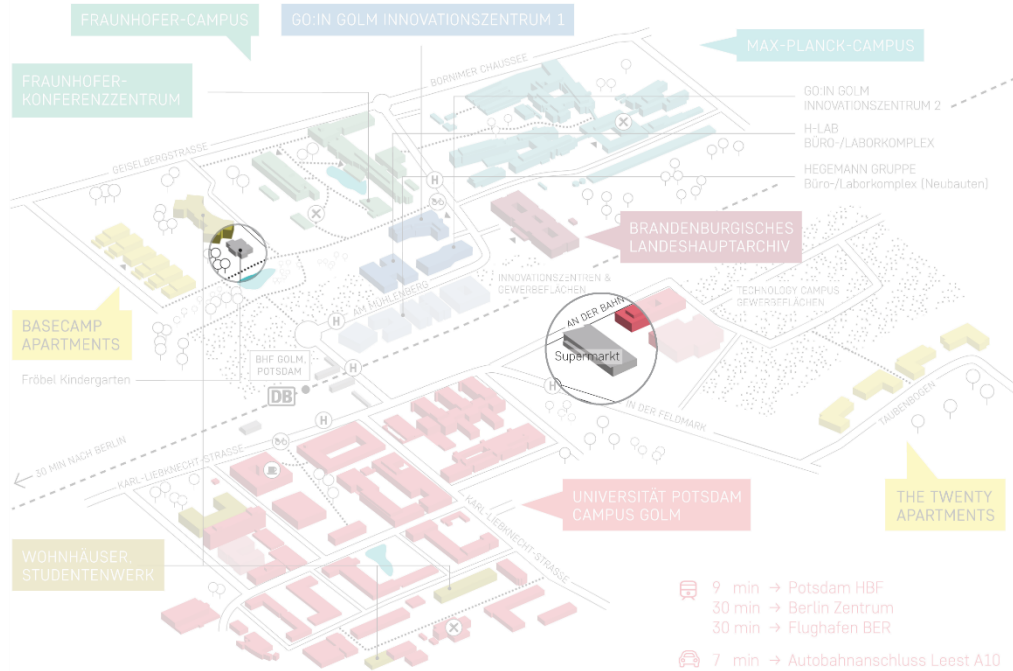

Wohnen, Familie und Freizeit

Studentenwerk Potsdam

- Wohnheime
- Mensen

Base Camp Appartements für Studierende

THE TWENTY 1-2 Zimmerappartements

Bilingualer Fröbel Kindergarten Springfrosch

Supermarkt

Sportmöglichkeiten

- Verein zur Förderung des Hochschulsports Potsdam e.V.
- SG Grün-Weiß Golm e. V.