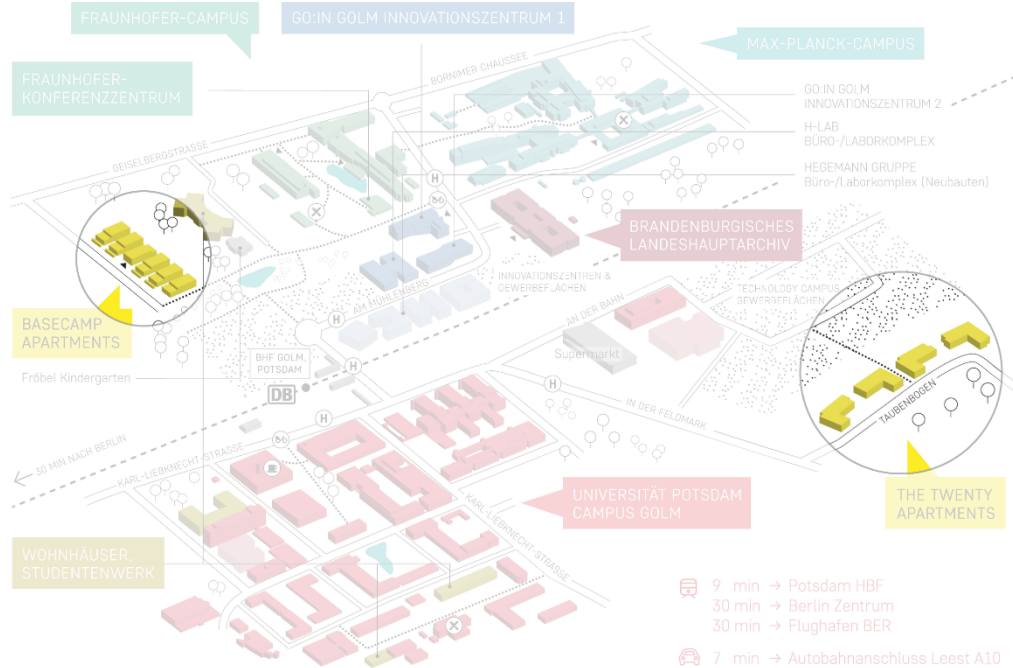

Wohnen, Familie und Freizeit

Studentenwerk Potsdam

- Wohnheime
- Mensen

Base Camp Appartements für Studierende
(263 Appartements)

THE TWENTY 1-2 Zimmerappartements
(400 Appartements)

Bilingualer Fröbel Kindergarten Springfrosch

Supermarkt

Sportmöglichkeiten

- Verein zur Förderung des Hochschulsports Potsdam e.V.
- SG Grün-Weiß Golm e. V.