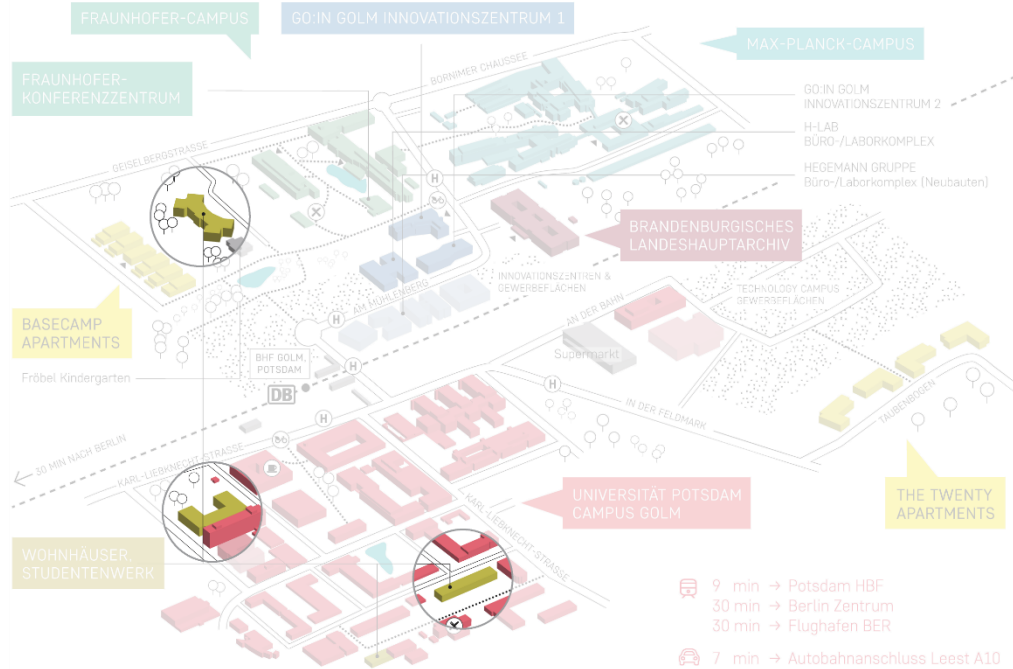

Fraunhofer Campus

- Fraunhofer-Institut für Angewandte Polymerforschung IAP
- Fraunhofer-Institut für Zelltherapie und Immunologie, Institutsteil Bioanalytik und Bioprozesse IZI-BB

Wohnen und Freizeit

Studentenwerk Potsdam (600 Betten)