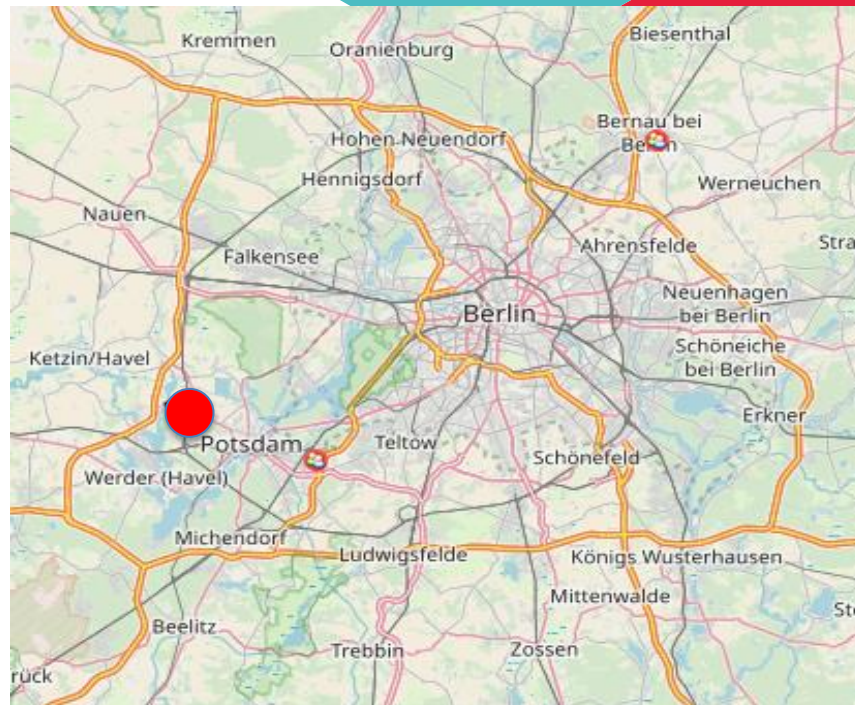

POTSDAM SCIENCE PARK

We Live Science.

Potsdam Science Park – Willkommen!

Potsdam Science Park - Übersicht

Universität und Forschungsinstitute

Universität Potsdam

- Humanwissenschaftliche Fakultät
- Mathematisch-Naturwissenschaftliche Fakultät