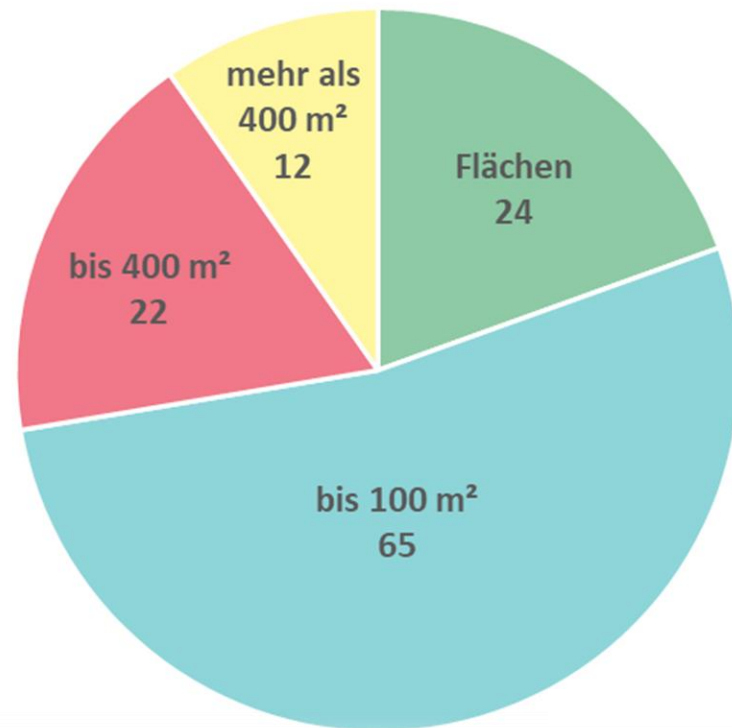

123 Anfragen nach Laboren, Büros und Flächen von 2018 -2021